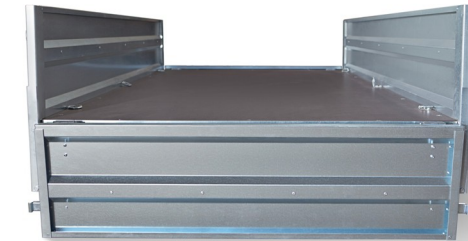

Przyczepy z hamulcem najazdowym dwuosiove **SOLIDUS MAX**

wymiar skrzyni ładunkowej mm		wys. burt mm	wypełnienie burt	Cena:	DMC kg
Solidus Max	2630x1500	350		7 580 zł	1000-1400
Solidus Max+	2630x1500	350	sklejka	7 840 zł	1000-1400
Solidus Max	2630x1500	350		7 790 zł	1400-2000
Solidus Max+	2630x1500	350	sklejka	8 100 zł	1400-2000
Soldis Max	2630x1500	350		8 060 zł	2000-2700
Solidus Max+	2630x1500	350	sklejka	8 350 zł	2000-2700
Solidus Max	3000x1500	350		8 060 zł	1000-1400
Solidus Max+	3000x1500	350	sklejka	8 400 zł	1000-1400
Solidus Max 3000x1500	3000x1500	350		8 180 zł	1400-2000
Solidus Max+ 3000x1500	3000x1500	350	sklejka	8 520 zł	1400-2000
Soldis Max 3000x1500	3000x1500	350		8 620 zł	2000-2700
Solidus Max+ 3000x1500	3000x1500	350	sklejka	8 960 zł	2000-2700
Solidus Max 3300x1500	3300x1500	350		8 360 zł	1000-1400
Solidus Max+ 3300x1500	3300x1500	350	sklejka	8 620 zł	1000-1400
Solidus Max 3300x1500	3300x1500	350		8 580 zł	1400-2000
Solidus Max+ 3300x1500	3300x1500	350	sklejka	8 850 zł	1400-2000
Soldis Max 3300x1500	3300x1500	350		8 860 zł	2000-2700
Solidus Max+ 3300x1500	3300x1500	350	sklejka	9 140 zł	2000-2700